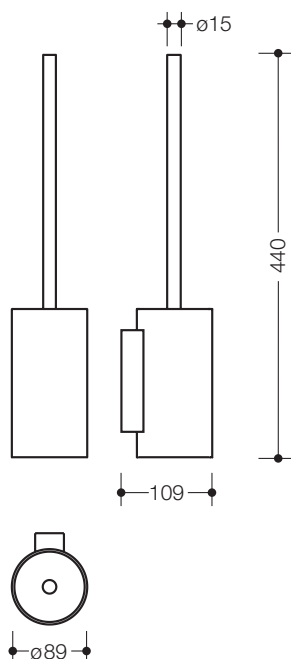

### WC-Bürstengarnitur 162.20.100XA

- WC-Bürstengarnitur bestehend aus Halter, WC-Bürstentopf und WC-Bürste
- Auswechseln des Bürstenkopfes durch Bajonettverschluss
- Innenbehälter zur Reinigung herausnehmbar
- aus Edelstahl, matt geschliffen
- 89 mm breit, 440 mm hoch, 109 mm tief
- zur Wandmontage, verdeckte Befestigung
- inklusive korrosionsfreiem HEWI Befestigungsmaterial

### Abmessungen in mm