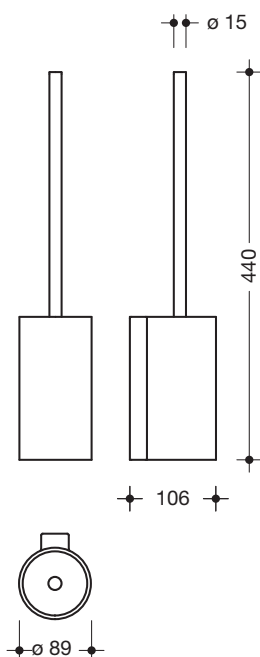

### WC-Bürstengarnitur 162.20.10040

- WC-Bürstengarnitur bestehend aus Halter, WC-Bürstentopf und WC-Bürste
- Auswechseln des Bürstenkopfes durch Bajonettverschluss
- Innenbehälter zur Reinigung herausnehmbar
- aus Metall, hochwertig verchromt
- Durchmesser 89 mm, 440 mm hoch, 106 mm tief
- zur Wandmontage, verdeckte Befestigung
- inkl. korrosionsfreiem HEWI Befestigungsmaterial

### Abmessungen in mm

### Oberfläche

chrom