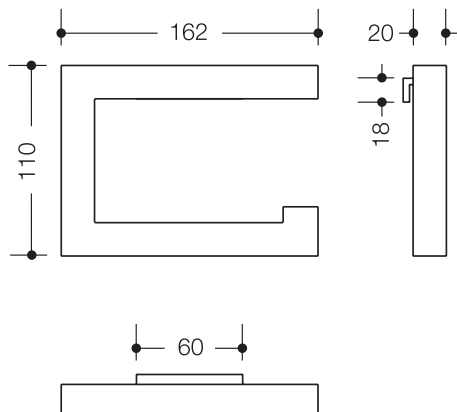

WC-Papierhalter 100.21.10040

- U-förmiger, nach rechts geöffneter WC-Papierhalter aus einem Vierkantprofil
- geradlinig und funktional in einer klaren, geometrischen Formensprache mit ausdrucksstarken Kanten gestaltet
- dient zur Aufnahme einer WC-Papierrolle
- klappbar
- zur Wandmontage, verdeckte Befestigung
- 162 mm breit und 110 mm hoch, Vierkant 20 mm
- aus Metall, hochwertig verchromt
- inklusive korrosionsfreiem HEWI Befestigungsmaterial

Abmessungen in mm

Oberfläche

chrom

Technische Änderungen vorbehalten, 26.10.2019

HEWI Heinrich Wilke GmbH
Postfach 1260
D-34442 Bad Arolsen

Telefon: +49 5691 82-0
Telefax: +49 5691 82-319

info@hewi.de
www.hewi.com